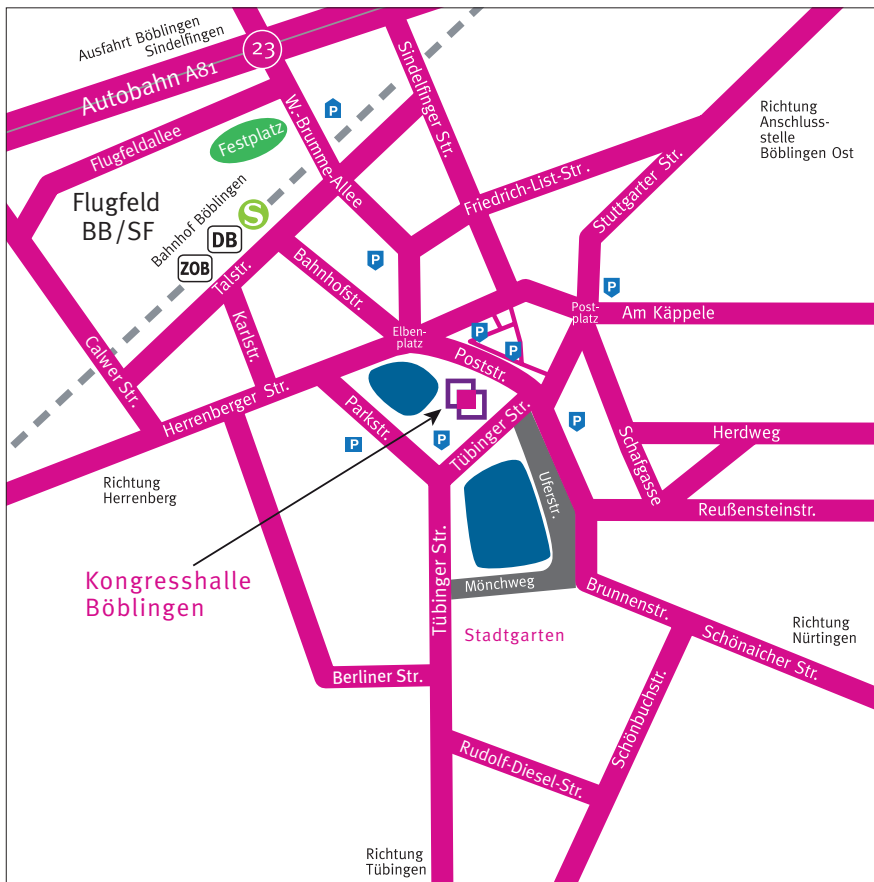

Anfahrt Kongresshalle Böblingen

Mit dem Auto

Aus **Richtung Stuttgart** kommend: von der Autobahn A81 Ausfahrt Böblingen-Sindelfingen abfahren und gleich rechts weiter auf die Wolfgang-Brumme-Allee in Richtung Böblingen. Dem Straßenverlauf rund 1,1 km folgen. Beim Elbenplatz rechts halten und dem Straßenverlauf in Richtung Tübingen folgen. Anschließend links in die Parkstraße einbiegen und nach ca. 350 m an der Ampel links in die Tübinger Straße einbiegen. Die Einfahrt zur Tiefgarage der Kongresshalle befindet sich linker Hand in rund 100 m.

Aus **Richtung Singen** kommend: von der Autobahn A81 Ausfahrt Böblingen-Sindelfingen abfahren und gleich rechts weiter auf die Wolfgang-Brumme-Allee in Richtung Böblingen. Dem Straßenverlauf rund 1,1 km folgen. Beim Elbenplatz rechts halten und dem Straßenverlauf in Richtung Tübingen folgen. Anschließend links in die Parkstraße einbiegen und nach ca. 350 m an der Ampel links in die Tübinger Straße einbiegen. Die Einfahrt zur Tiefgarage der Kongresshalle befindet sich linker Hand in rund 100 m.

Mit der Bahn

Vom **Hauptbahnhof Stuttgart**: mit der S-Bahn Linie S1 (Richtung Herrenberg) bis zum Bahnhof in Böblingen. Von dort mit der Buslinie 701 (Richtung Böblingen Diezenhalde) bis zur Haltestelle Parkstraße – Landratsamt. Anschließend 2 Minuten Fußweg zur Kongresshalle.

Vom Bahnhof in Böblingen sind es ca. 10 Minuten Fußweg zur Kongresshalle.

Mit dem Flugzeug

Vom **internationalen Flughafen Stuttgart**: mit der S-Bahn Linie S2 (Richtung Schorndorf) bis zur Haltestelle Stuttgart Rohr, dort in die Linie S1 (Richtung Herrenberg) umsteigen bis zur Haltestelle Böblingen Bahnhof. Von dort mit der Buslinie 701 (Richtung Böblingen Diezenhalde) bis zur Haltestelle Parkstraße – Landratsamt. Anschließend 2 Minuten Fußweg zur Kongresshalle.